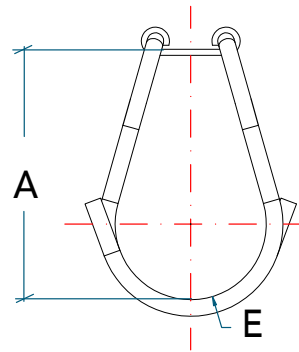

# SUPPORT PATTE DE SINGE MONKEY HANGER

UNITÉ /UNIT	TAILLE /SIZE	A	B	C	D	E	CODES
in mm	2 50	4.88 124	4.50 114.3	1.02 26	0.43 11	2.95 75	MJHAN2
in mm	3 75	6.00 152.4	4.76 121	1.02 26	0.43 11	3.78 96	MJHAN3
in mm	4 100	6.69 170	5.12 130	1.02 26	0.43 11	4.72 120	MJHAN4
in mm	6 150	10.98 279	6.73 171	1.50 38	0.50 12.6	6.89 175	MJHAN6

\* Les données fournies peuvent varier de  $\pm 0,5$  mm.

[www.oneworldsupply.ca](http://www.oneworldsupply.ca)

514 378-0049

2025-One World Supply Inc. Tous droits réservés.  
2025-One World Supply Inc. All right reserved.