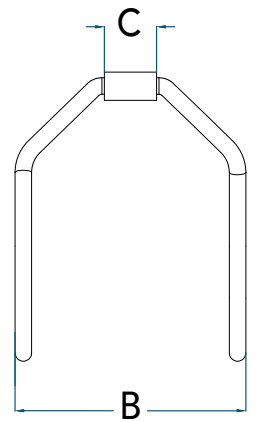

# SUPPORT PATTE DE SINGE MONKEY HANGER

UNITÉ /UNIT	TAILLE /SIZE	A	B	C	D	E	CODES
in mm	2 50	4.88 124	4.50 114.3	1.02 26	0.43 11	2.95 75	MJHAN2
in mm	3 75	6.00 152.4	4.76 121	1.02 26	0.43 11	3.78 96	MJHAN3
in mm	4 100	6.69 170	5.12 130	1.02 26	0.43 11	4.72 120	MJHAN4
in mm	6 150	10.98 279	6.73 171	1.50 38	0.50 12.6	6.89 175	MJHAN6

\* Les données fournies peuvent varier de  $\pm 0,5$  mm.

[www.oneworldsupply.ca](http://www.oneworldsupply.ca)

514 378-0049

2025-One World Supply Inc. Tous droits réservés.  
2025-One World Supply Inc. All right reserved.