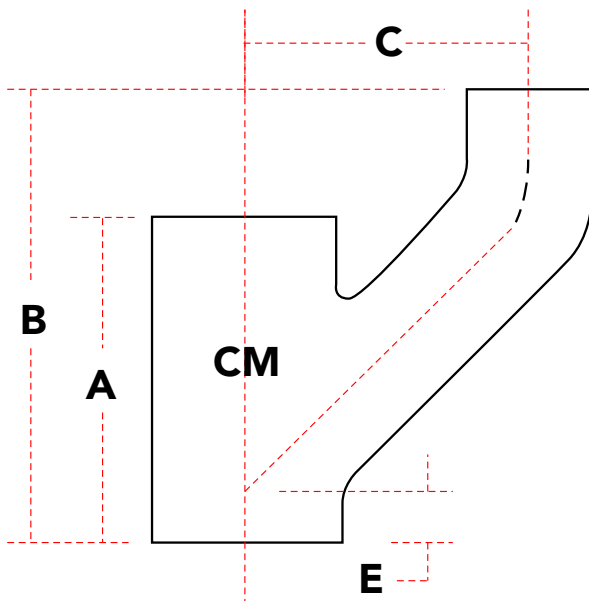

«Y» AVEC COUDE 1/8
UPRIGHT «Y» WITH 1/8 BEND

Unité/ Unit	Taille/ Size	A	B	C	D	Codes CM-CANADA/ CM-CANADA codes	Codes universels/ universal codes
in	3x3	7-3/8	12	7-3/8	2	MJUY45X3EXT	47020
mm	75x75	187	305	187	51		
in	4x3	8	11-1/8	7-3/8	1-7/16	MJUY45X4X3EXT	47050
mm	100x75	203	283	187	36		