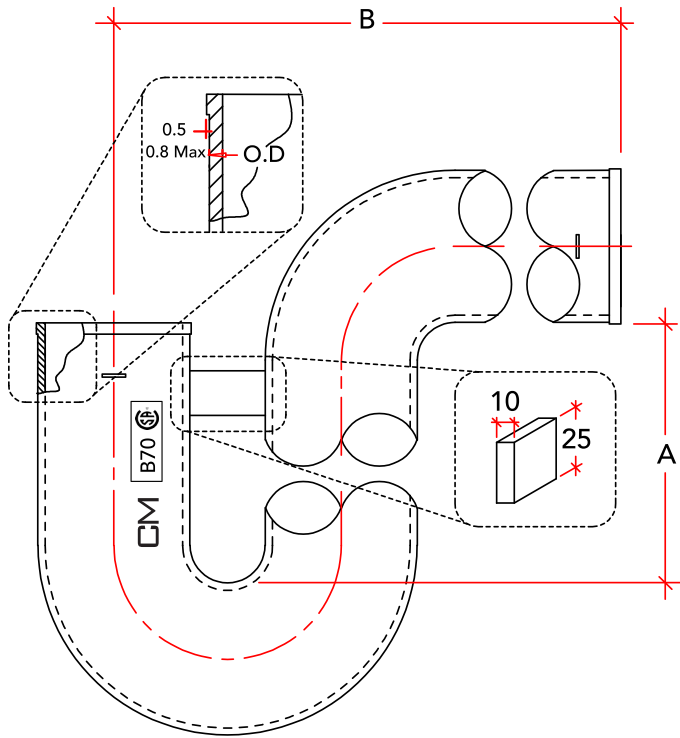

SYPHON P PROFONDE AVEC SUPPORT J.M
M.J P-TRAP WITH HANGER DEEP SEAL

Unité/ Unit	Taille/ Size	A	B	Codes CM-CANADA/ CM-CANADA codes	Codes universels/ universal codes
in mm	2 50	4-9/16 116	9-3/8 238	MJPTDS2	62320
in mm	3 75	4-1/16 103	9 229	MJPTDS3	62330
in mm	4 100	4-5/16 110	13-3/4 349	MJPTDS4	62340