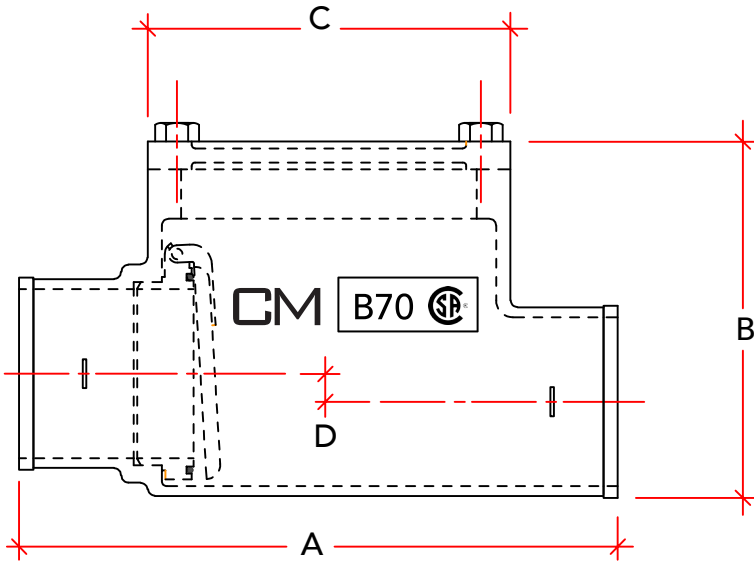

**CLAPET ANTI-RETOUR J.M  
M.J BACK WATER VALVE**

Unité/ Unit	Taille/ Size	A	B	C	D	Codes CM-CANADA/ CM-CANADA codes	Codes universels/ universal codes
in mm	3 75	8 203	5-1/2 140	5-5/8 143	5/8 16	MJBWV3	65030
in mm	4 100	9 229	6-3/8 162	6-1/2 165	5/8 16	MJBWV4	65040
in mm	6 150	14-1/2 368	8-3/4 222	9 229	5/8 16	MJBWV6	65110