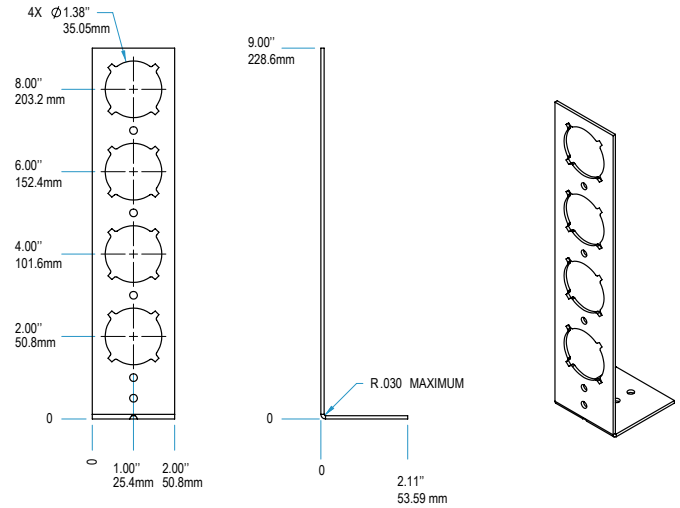

SUPPORT DE FIXATION GALVANISÉ PERFORÉ GALVANIZED STUB BRACKET WITH KEYED HOLES

Le support *B709-EXT* est un support en acier galvanisé de calibre 14 avec des trous de 1-3/8" offrant un décalage de 2", 4", 6" et 8" par rapport à la surface de fixation. / The *B709-EX* bracket is a 14-gauge galvanized steel bracket with 1-3/8" holes offering offsets of 2", 4", 6", and 8" from the mounting surface.

CARACTÉRISTIQUES/FEATURES :

- Capacité de charge : 25 livres/ Load rating: 25 pounds
- idéal pour les conduites d'alimentation en eau des toilettes/ Ideal for toilet water supply lines

MATÉRIEL STANDARD/STANDARD MATERIAL:

- 14 gauge CRS, galvanisé/14 gage CRS, galvanized

UNITÉ/ UNIT	TAILLE/ SIZE	CODES
-------------	--------------	-------

in
mm

B709-EXT

www.oneworldsupply.ca

514 378-0049