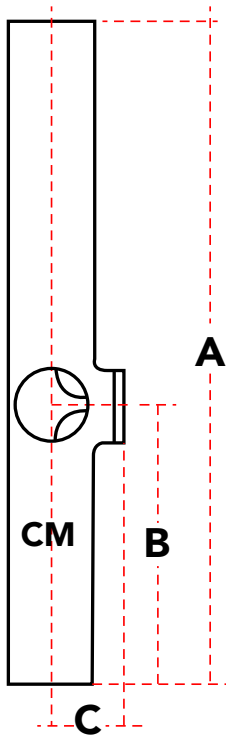

TY LONG DOUBLE FILETÉ 90 (RÉVERSIBLE)
EXTENDED DOUBLE TY 90 TAPPED (REVERSIBLE)

Unité/ Unit	Taille/ Size	A	B	C	Codes CM-CANADA/ CM-CANADA codes	Codes universels/ universal codes
in	3x1-1/2	26	11	3	MJTYD3X112TAP	52030
mm	75x38	660	279	76		
in	3x1-1/4	26	11	3	MJTYD3X114TAP	52020
mm	75x32	660	279	76		