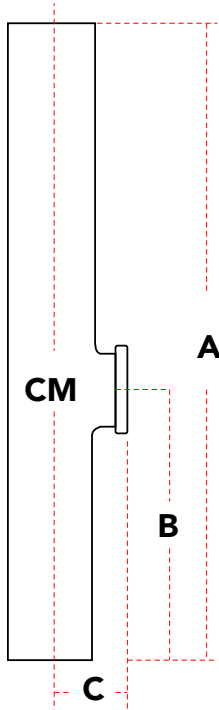

**TY LONG FILETÉ 26 (RÉVERSIBLE)**  
**EXTENDED TY-26 TAPPED (REVERSIBLE)**

Unité/ Unit	Taille/ Size	A	B	C	Codes CM-CANADA/CM-CANA- DA codes	Codes universels/ universal codes
in	3x1-1/2	26	11	3	MJTY3X112TAP	52010
mm	75x38	660	279	76		
in	3x1-1/4	26	26	26	MJTY3X114TAP	52000
mm	75x32	660	660	660		