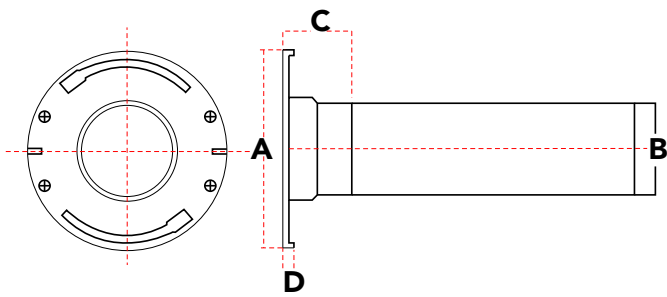

**BRIDE DE SOL ALLONGÉE (AVEC BOUCHON DE TEST)**  
**EXTENDED FLOOR FLANGE (WITH TEST PLUG)**

Unité/ Unit	Taille/ Size	A	B	C	D	Codes CM-CANADA/ CM-CANADA codes	Codes universels/ universal codes
in	4X3X13	7-3/8	3-3/8	2-1/4	3/8	MJFLA3X4X13	35120
mm	100X75X330	187	86	57	10		