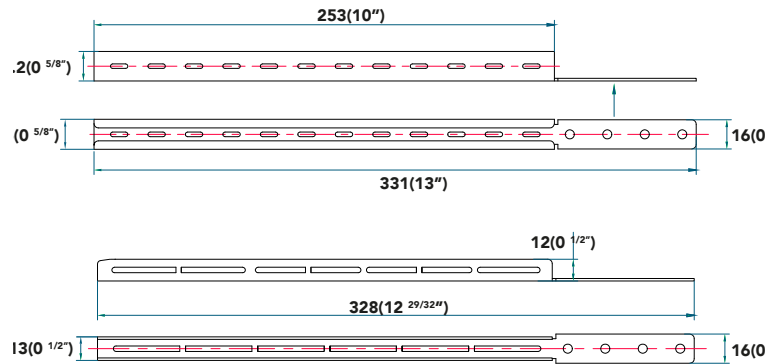

BRAQUETTE EXTENSIBLE CALIBRE 16 EXPANDABLE BRACKET 16 GAUGE

UNITÉE/ UNIT	TAILLE/ SIZE	CODES
in mm	16 406	EB1616
in mm	24 609	EB2416

www.oneworldsupply.ca

514 378-0049

2025-One World Supply Inc. Tous droits réservés.
2025-One World Supply Inc. All right reserved.