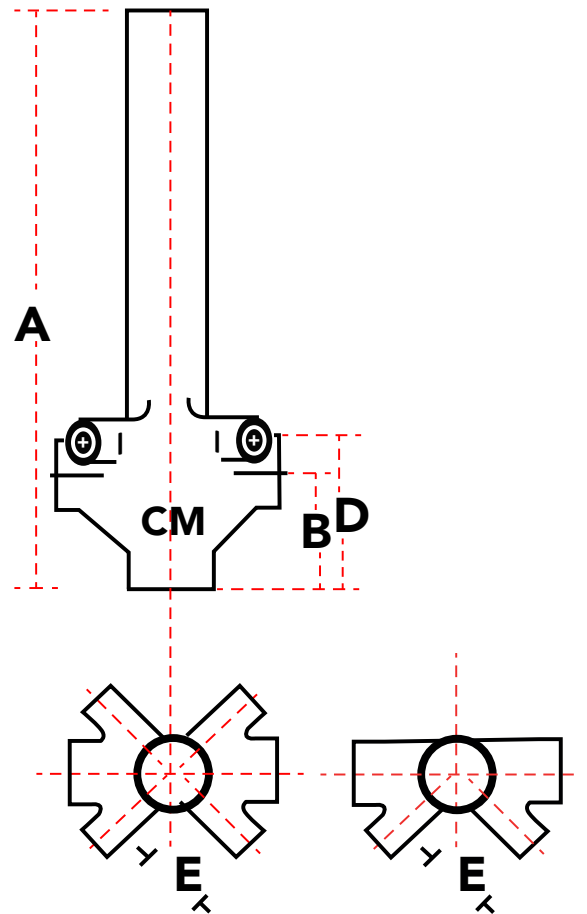

TY DOUBLE SPÉCIAL LONG J.M 3X3X1 1/2

3X3X1 1/2 DOUBLE TY SPECIAL M.J LONG (TAP CON 4 AND 2 INLETS)

| Unité/ Unit | Taille/ Size | A | B | C | D | E | Codes CM-CANADA/ CM-CANADA codes | Codes universels/ universal codes |
|----------------|--------------|-----|--------|--------|-------|--------|-------------------------------------|--------------------------------------|
| in | 3x3x1-1/2* | 24 | 5-7/16 | 5-5-16 | 6-1/2 | 4-1/16 | MJTYD3X112TAP4 | 52710 |
| mm | 75x75x38 | 610 | 138 | 135 | 165 | 103 | | |
| in | 3x3x1-1/2** | 24 | 5-7/16 | 5-5-16 | 6-1/2 | 4-1/16 | MJTYD3X112TAP2 | 52720 |
| mm | 75x75x38 | 610 | 138 | 135 | 165 | 103 | | |

*4 Inlets
**2 Inlets

www.oneworldsupply.ca

514 378-0049

2025-One World Supply Inc. Tous droits réservés/ All right reserved