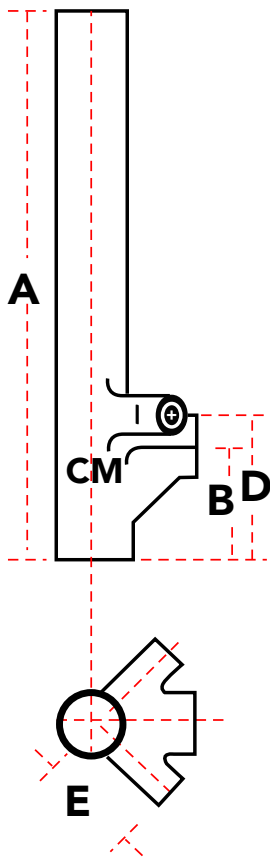

TY SPÉCIAL LONG J.M 3X3X1 1/2 ET 3X3X2
 3X3X1 1/2 AND 3X3X2 TY SPECIAL M.J LONG (TAP CON)

Unité/ Unit	Taille/ Size	A	B	C	D	E	Codes CM-CANADA/ CM-CANADA codes	Codes universels/ universal codes
in	3x3x1-1/2	24	5-7/16	5-1/4	6-1/2	3-11/16	MJTY3X112TOR	52510
mm	75x75x38	610	138	133	165	94		
in	3x3x2	24	5-7/16	5-1/4	6-1/2	3-11/16	MJTY3X2TOR	52520
mm	75x75x51	610	138	133	165	94		