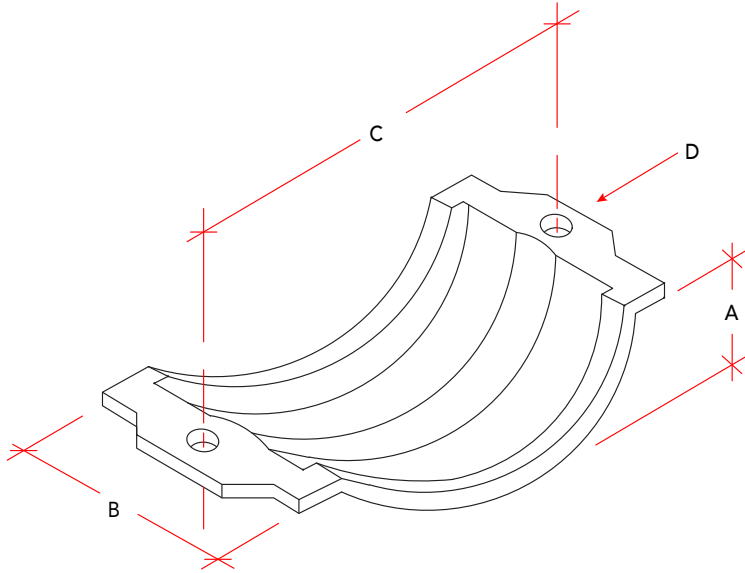

# SUPPORT JM MJ HANGER

UNITÉ/ UNIT	TAILLE/ SIZE	A	B	C	D	CODES
in mm	8 200	2-3/4 70	4-3/4 121	10 254	1/2 13	MJHAN8
in mm	10 250	3-1/2 89	5 127	12-1/8 308	1/2 13	MJHAN10

[www.oneworldsupply.ca](http://www.oneworldsupply.ca)