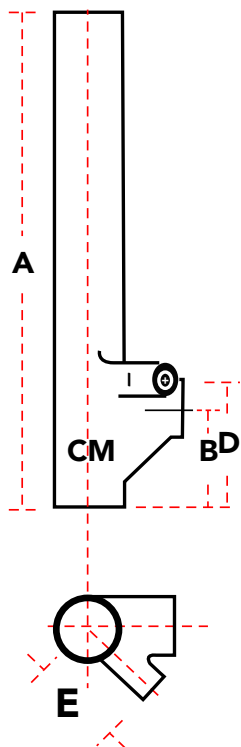

TY- 3X3 LONG AVEC J.M 1 1/2-45
3X3-TY LONG W/M.J 1-1/2-45

AVEC RACCORD GAUCHE WITH TAP CONNECTION LEFT

Unité/ Unit	Taille/ Size	A	B	C	D	E	Codes CM-CANADA/ CM-CANADA codes	Codes universels/ universal codes
in	3x3	26	4-1/8	4-1/8	5-3/8	2-1/4	MJTY3X11245L	52040
mm	75x75	660	105	105	137	57		

AVEC RACCORD DROIT WITH TAP CONNECTION RIGHT

Unité/ Unit	Taille/ Size	A	B	C	D	E	Codes CM-CANADA/ CM-CANADA codes	Codes universels/ universal codes
in	3x3	26	4-1/8	4-1/8	5-3/8	2-1/4	MJTY3X11245R	52050
mm	75x75	660	105	105	137	57		